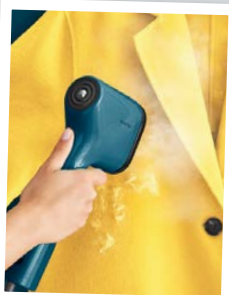

nur online

-67%

UVP 89,99
29.-

TEFAL

Dampfbürste

Modell „PURE POP“. Auf-
heizzeit: 15 sek. Je Stück

1.300
W