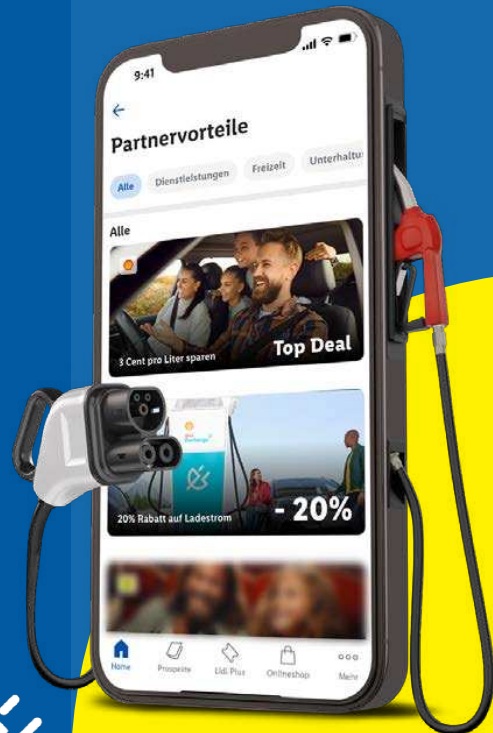

Weitere Informationen unter: shell.de/lidl

Jetzt Lidl Plus App herunterladen

^d Angebot ausschließlich für Nutzer der Lidl Plus App. Es gelten die Couponbedingungen in der Lidl Plus App. Mehr Infos unter lidlplus.de. ^e Lidl Plus Preis gültig nur für Filialeinkauf.

^s Coupon nur einmalig einlösbar ¹ Nur Kunden, die Produkte im Lidl Onlineshop erworben haben, können diese ca. zwei Wochen nach Versand über einen personalisierten E-Mail-Link oder nach Zustellung im Kundenkonto bewerten. Weitere Infos auf der jeweiligen Artikelseite auf lidl.de und unter lidl.de/bewertungen/FAQ