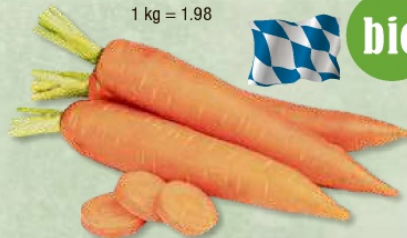

## Blumen

**Katzengras** ▼

Cyperus zumula, im 12-cm-Topf, eignet sich hervorragend gegen Haarballen, Verstopfungen und Erbrechen, fördert eine bessere Verdauung vor allem während des Fellwechsels

3,49  
1,99  
-42%

**Gentile Salat** ▼  
aus Italien  
je Stück

0,99

**Rote Beete frisch** ▼  
aus Bayern  
1 kg

0,99

**Bio Karotten** ▼  
aus Bayern vom  
Bio Hof Pfänder, Schwabmünchen  
je 500-g-Packung  
1 kg = 1.98

bio

0,99

**Lauch** ▼  
aus Bayern  
je Stück

0,59

**Kräuterseitlinge** ▶  
aus Deutschland  
100 g

1,49

**Flammendes Käthchen** ▼

Kalanchoe blossfeldiana,  
einfach blühend, im 10,5-cm-Topf,  
in verschiedenen Farben