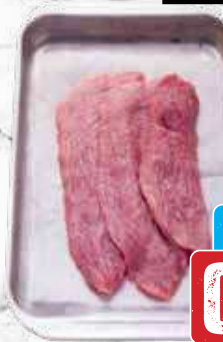

JEDES STÜCK EIN MEISTERSTÜCK.

FRISCHE
A&E
seit 1934
AUS LEIDENSCHAFT

bayerische Schweineschnitzel
aus der Keule,
kontrollierte Aufzucht,
extra zart gereift
100 g

-39%
0.79
~~1.23~~

Kasseler Ripper
geräuchert und schonend gegart,
4 % Fett aus dem Qualitätsfleisch
Marke „Hofgut Schwaige“
100 g