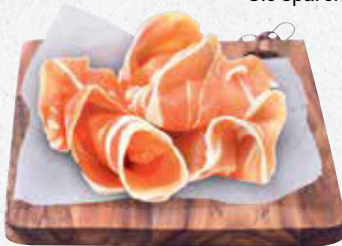

Geflügel-salat „Hawaii“

Hähnchenbrust, Ananas, Champignons in einer fein-pikanten Cocktailsauce

statt 2,29* 100 g

1,89

Dauerhaft günstig!

Lyoner

im Ring, über Buchenholz geräuchert

statt 14,90* kg **8,49**
Sie sparen 43%

Original italienischer Parmaschinken

luftgetrocknet, 14 Monate gereift, hauchdünn geschnitten

statt 4,99* 100 g **3,89**

Murroc-Bratwurst

weiß, hausgemachte Grill-Spezialität, hergestellt aus regionalem Schweinefleisch einer besonderen Schweinerasse, Aufzucht im Freiluftstall mit Stroheinstreu