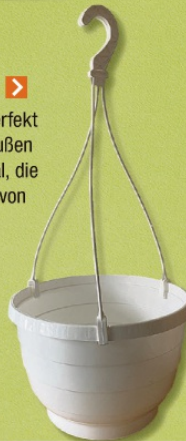

1 m² = 1,15 ~~32,99~~
22,99
30% gespart

Blumenampel Ø 25 cm inklusive Aufhängung Weiß >

die Blumenampel setzt Pflanzen perfekt in Szene, ideal für drinnen und draußen durch robustes langlebiges Material, die Ampel eignet sich für eine Vielzahl von Pflanzen und sorgt für kreative Gartengestaltung