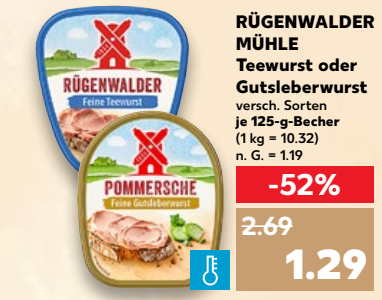

RÜGENWALDER MÜHLE Teewurst oder Gutsleberwurst
versch. Sorten
je 125-g-Becher
(1 kg = 1.19)
n. G. = 1.19
2.69
-52%
1.29