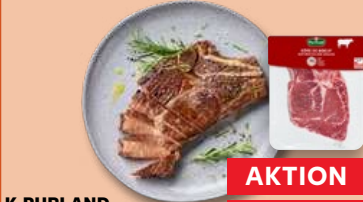

K-PURLAND
Côte de Boeuf
Hochrippe vom Rind,
mit Knochen
(1 kg = 17.98)

AKTION
z. B. 500-g-Packg.
8.99*

Haltungsform
1 2 3 4
Außenklima
haltungform.de