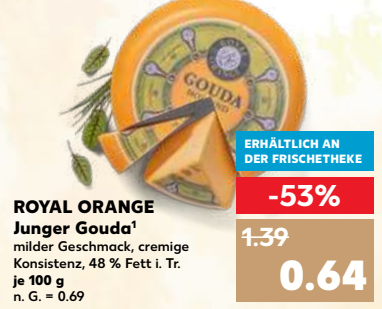

ROYAL ORANGE Junger Gouda¹
milder Geschmack, cremige Konsistenz, 48 % Fett i. Tr.
je 100 g
n. G. = 0.69
1.39
-53%
0.64