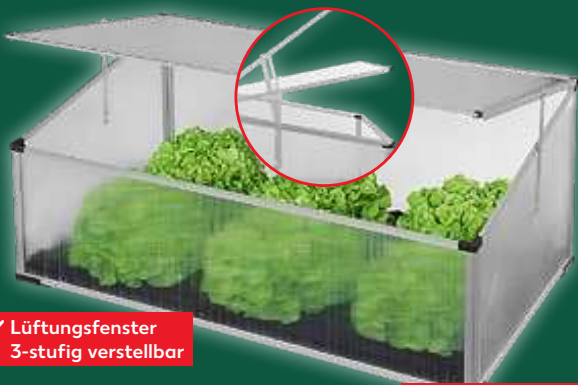

✓ Lüftungsfenster
3-stufig verstellbar

Garten-Frühbeet

Alu-Rahmen mit bruchfester Kunststoff-Verglasung, witterungs- und UV-beständig, mit 8 Erdspeiben, ca. B 100 x H 40 x T 60 cm je

nur
27.99*

✓ Schnittlänge max. 23 cm

✓ Geschwindigkeit max. 6,5 m/s

Schutzschalter
mit Kettenstopp