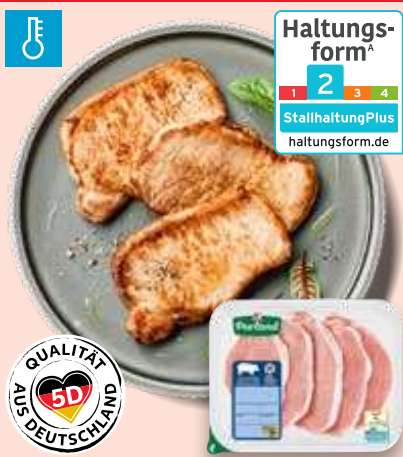

Haltungsform^A
1 2 3 4
StallhaltungPlus
haltungform.de

K-PURLAND
Minutensteaks
aus dem
Schweinelachs,
zart
je 400-g-Packg.
(1 kg = 7.23)

KNÜLLER-PREIS
nur
2.89