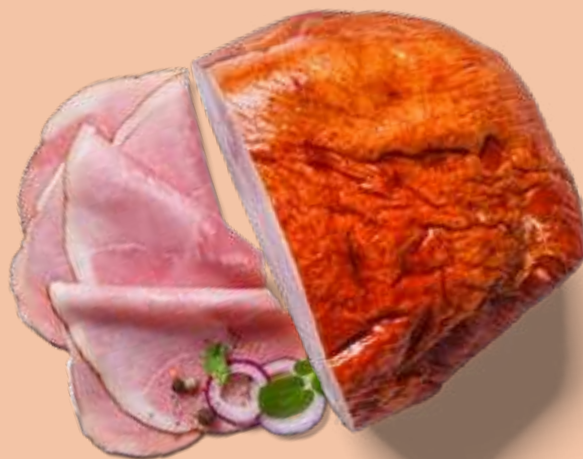

REINERT Klosterschinken
Kochschinken, mild über Buchenholz geräuchert je 100 g

-23%

2.59

1.99