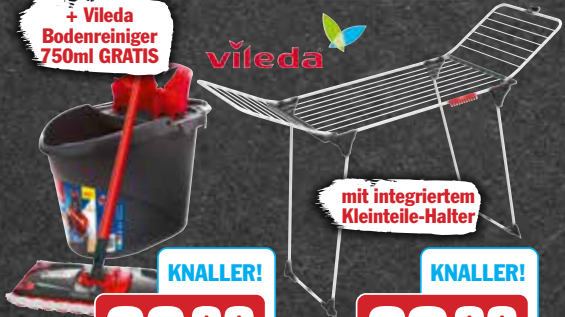

KNALLER!

22.99
UVP 47.29

KNALLER!

29.99
UVP 46.99

mit integriertem
Kleinteile-Halter

Vileda Bodenwischer-Set
Ultramax 2 in 1
- Eimer PowerPresse für erleichtertes Wringen und trockene Hände
- entfernt über 99 % der Bakterien und Viren nur mit Wasser