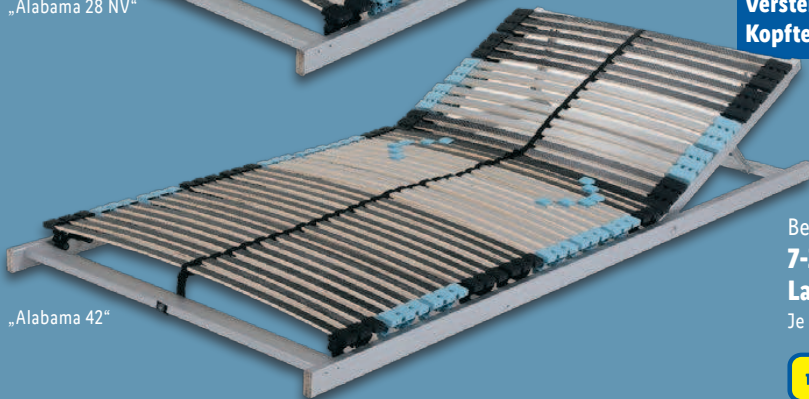

„Alabama 28 NV“

„Alabama 42“