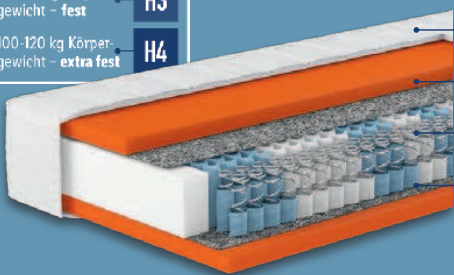

**Kostenlose
Retoure**

**Rückgabefrist
von 30 Tagen**

**Großes
Dauersortiment**

Matratzen-Härtegrad

- bis 65 kg Körpergewicht – **weich** **H1**
- 65-80 kg Körpergewicht – **mittel** **H2**
- 80-100 kg Körpergewicht – **fest** **H3**
- 100-120 kg Körpergewicht – **extra fest** **H4**

H3

- Höhe: ca. 25 cm
- Bezug abnehm- und waschbar (bei 60 °C)
- 7-Zonen-Einschnitte für optimale Entlastung
- Angenehmes Schlafklima

Hn8
**7-Zonen
Taschenfeder-
kern-Matratze**
Modell „Dynamic“.
Je Stück

nur online

90 Nächte Probeschlafen
auf online bestellten Matratzen

Weitere Größen und Härtegrade erhältlich

ca. 90 x 200 cm

-66%

~~UVP 499,-~~
169,-

12 Monate^B à 14.58
Gesamtbetrag Finanzierung 174.95