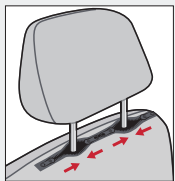

Einfache Montage – mit Reißverschluss- und Tunnelzugsystem

Weitere Farbe: