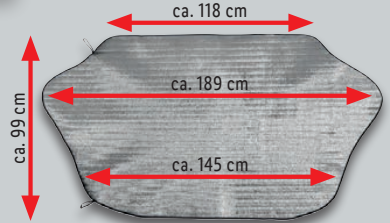

ab Donnerstag, 16.1.

**ULTIMATE SPEED®
2 Flachbalkenwischer**

Leises Wischen und minimale Windgeräusche durch flexible Gummirücken und integrierte Spoiler. Verschiedene Längen inkl. Typenliste. Je Set

auch online

9.99*

1x ca. 1 kg

**ULTIMATE SPEED®
Luftentfeuchterkissen**

Kann Schimmel, Kondensation, Gerüchen und Stockflecken vorbeugen. Verhindert beschlagene Scheiben. Kann auch in Booten, Wohnwagen, Lagerräumen, Archiven, Kellern, Gartenhäusern u.v.m. verwendet werden. Wiederverwendbar. Je Stück/2 Stück

2x ca. 500 g

auch online

4.99*

**ULTIMATE SPEED®
Thermo-Scheiben-schutz**

Kein Eiskratzen im Winter – reduziert Hitzestau im Sommer. Befestigung mit Einklemmlaschen. Passend für gängige Pkw-Windschutzscheiben. Je Stück

2.49*

Schwenkbarer Kopf; ausziehbarer Griff; inkl. 2 Mikrofaserpads

3 Einkaufswagenchips in der Rückseite

**ULTIMATE SPEED®
Autoscheiben-Innenreiniger/
Parkscheibe/Eiskratzer**

Je Stück

1.99*

Inkl. Ladekabel, 12-V-Zigarettenanzünder-USB-Adapter mit 2 USB-A-Ausgängen, 3 Ersatz-Abtragscheiben

auch online

19.99*

Elektrischer Eiskratzer

Typ „USEE 7.4 A1“. Entfernt hartnäckige Vereisungen gleichmäßig auf allen Autoscheiben. Rotierende Scheibe mit 12 stabilen Kunststoffklingen. Integrierter leistungsstarker Li-Ionen-Akku (2.000 mAh/7,4 V/14,8 Wh). Betriebszeit: ca. 15 min. Je Stück

**WENKO
2-in-1-Universal-Reinigungswischer**

Inkl. 1 Mikrofaser- und 1 Chenille-Pads. Füllmenge: ca. 100 ml. Je Stück

auch online

-12€

7.99*
UVP 19.99

Online unter **lidl.de**