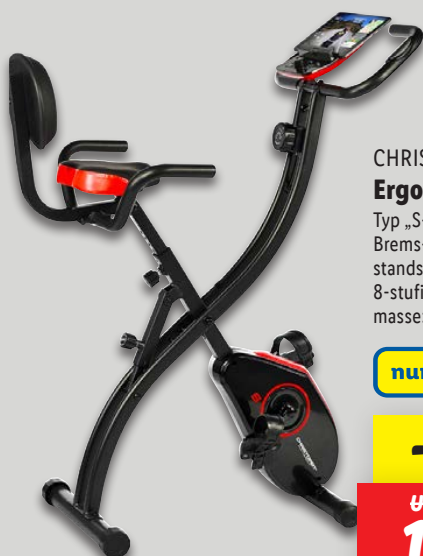

CHRISTOPEIT
Ergometer

Typ „S-Bike“. Magnet-
Brems-System. Wider-
standseinstellungen:
8-stufig. Schwung-
masse: 5 kg. Je Stück

nur online

-56%

UVP 249.-
109.-
zzgl. Lieferzuschlag 39.95