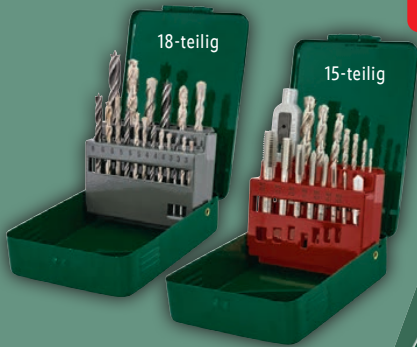

ab Montag, 13.1.

PARKSIDE®  
**Bohrer-/Gewindebohrer-Set**  
Je Set

**-30%**

9.99  
**6.99\***

Weitere Variante erhältlich

PARKSIDE®  
**Bit-Set**  
Aus gehärtetem und galvanisch beschichtetem Stahl. Je Set