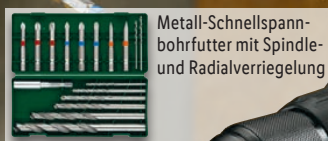

Metall-Schnellspannbohrfutter mit Spindel- und Radialverriegelung

Inkl. Koffer

Cell Balancing
Längere Laufzeit, erhöhte Lebensdauer.

PARKSIDE®
Akku-Bohrschrauber 20 V
Typ „PABS 20-LI G8“. 25 Drehmomentstufen + 1 Bohrstufe. Drehzahl: 1. Gang: 0-430 min⁻¹ / 2. Gang: 0-1.500 min⁻¹. Drehmoment: max. 45 Nm. 3-stufige Akku-Zustandsanzeige. Bohrdurchmesser: max. 30/13 mm in Holz/Stahl. Je Stück

Mit Akku/
Ladegerät

auch online

49.99*

43-teilig