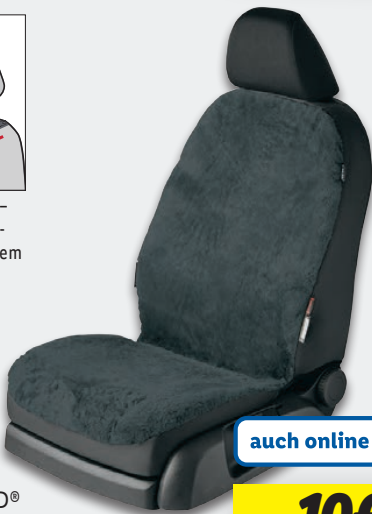

Zuschaltbare LED-Taschenlampe mit Blinkfunktion

auch online

**49.99\***

Einfache Montage – mit Reißverschluss- und Tunnelzugsystem

Weitere Farbe:

auch online

**-10€**

~~39.99<sup>f</sup>~~  
**29.99\***