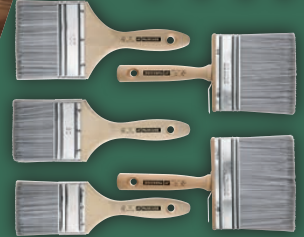

3-teilig; 70/
80/100 mm

2-teilig;
100/120 mm

auch online

PARKSIDE® Flachpinsel-/Flächenstreicher-Set
Geegnet für Dispersionen, Lacke und Lasuren. Je Set

3.99*

30% dünneres Spezialklebeband¹

30% flachere Farbkante²

¹Im Vergleich zum PARKSIDE Abdeckfolienset