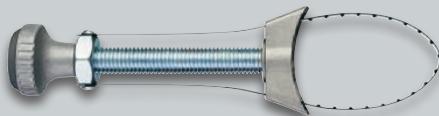

Ölfilterschlüssel; Typ „UAWSO 2 D1“; mit verstellbarem Stahlband

**ULTIMATE SPEED®
Kfz-Werkzeug**

Je Stück

3.99*