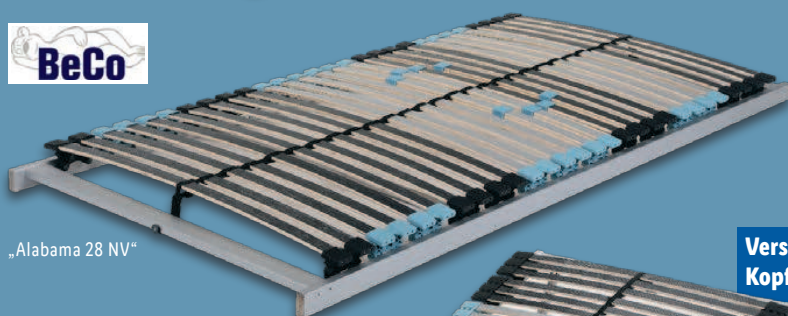

**Verstellbares
Kopfteil**

Weitere Größen erhältlich

Modell „Alabama 28 NV“
ca. 90 x 200 cm

-52%

~~UVP 159,-~~
74.99

Modell „Alabama 42“
ca. 90 x 200 cm

-58%

~~UVP 229,-~~
94.99

BeCo
**7-Zonen
Lattenrost**
Je Stück

nur online