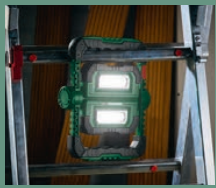

Für Hebevorgänge.  
Direkt, geschnürt  
oder umgelegt ver-  
wendbar. Je Stück/  
2 Stück/4 Stück  
1 m = 1.62

auch online

**-5€**

**12.99\***

\*Letzter Preis auf lidl.de zum Drucktermin

Auch zum Aufhängen durch  
aufklappbaren Bügel mit  
Sicherheitsverriegelung