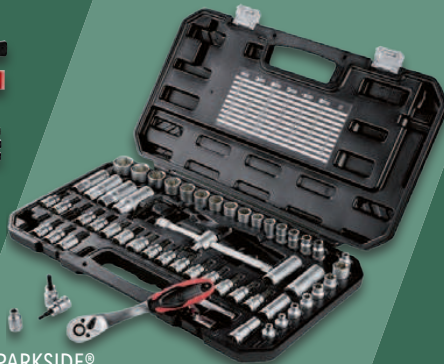

PARKSIDE® Kreuzlinienlaser mit Klemme

Typ „PKLL 7 E4“. Arbeitsbereich: bis 7 m. Mit 6,35-mm-Stativaufnahme. Nivelierungsgenauigkeit: ± 0,8 mm/m. Je Stück

nur online

-51%

26.99
12.99