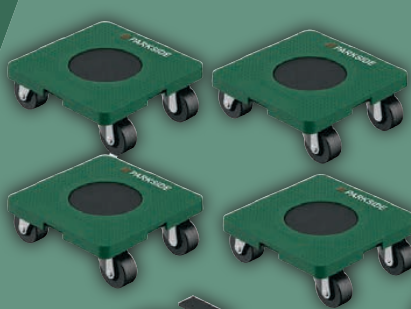

Zum mühelosen Anheben und
Versetzen von schweren und
sperrigen Möbelstücken

**PARKSIDE®
Möbel-
transport-Set,
10-teilig**
Universell einsetz-
bar. Belastung je
Transportroller:
max. 75 kg. Gesamt:
max. 300 kg. Je Set

auch online

9.99*

16

LHZ - 3/2025 - BV/OT/RR/SW/WE

Artikel mit sind ab sofort auch unter lidl.de inkl. MwSt., zzgl. Versandkostenpauschale (€5.95), bestellbar, soweit nicht abweichend am Artikel angegeben. *Dieser Artikel kann aufgrund begrenzter Vorratsmenge im Laufe des ersten Angebotstages ausverkauft sein. Nonfood-Aktionsartikel nicht in Kleinstfilialen (lidl.de/kleinstfilialen) erhältlich. Modelle teilweise nicht in allen Größen und Farben erhältlich.