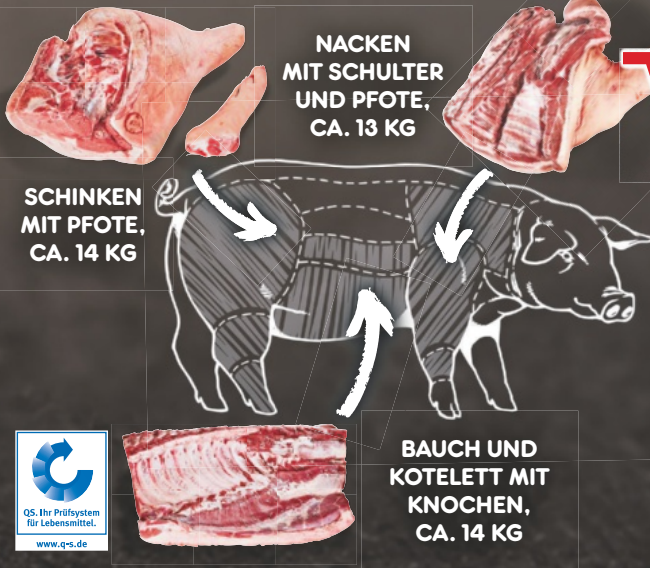

HALBES SCHWEIN ZUM VORBESTELLEN

JETZT online vorbestellen unter netto-online.de/vorbestellung-halbes-schwein

Aktion
pro kg
3.49

Halbes Schwein, ca. 40 kg
grob zerlegt, Herkunft aus Deutschland, Hkl. E, Magerfleischanteil 55% und mehr

Mit 10 € Anzahlung zum Vorbestellen

So einfach funktioniert's:

1. Coupon für deine Vorbestellung des halben Schweines an der Kasse vorlegen und **10€ anzahlen** (Coupon gilt nur für das halbe Schwein und kann nicht mit anderen Einkäufen verrechnet werden.)
2. Kassenbon mit Abhol Coupon erhalten.
3. Vorbestellbar vom 03.02. – 08.02.25 in deiner Filiale. Vom 21.02. – 22.02.25 in deiner Filiale abholen und Restbetrag bezahlen.

Coupon bis spätestens 08.02.25 in deiner Filiale vorzeigen.
Abhol-Coupon an der Kasse erhalten und vom 21.02. – 22.02.25 gegen ein halbes Schwein eintauschen.