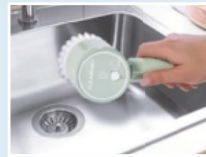

CLEANMAXX

auch online

-50%
9.99
UVP 19.99