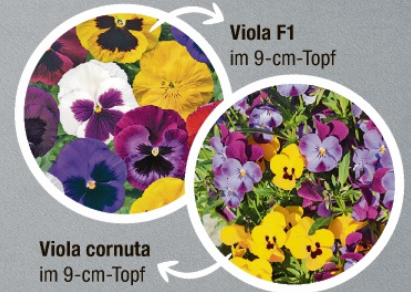

(Beispielabbildung)

26,99
19,99
m²
25% gespart

Stiefmütterchen oder Hornveilchen

in verschiedenen Farben

ENZELPREIS
0,79
€/Stück

AB 10 STÜCK
0,60
€/Stück

Viola F1
im 9-cm-Topf

Viola cornuta
im 9-cm-Topf

Mauer- und Putzmörtel, Zementmörtel oder Betonestrich

je 25-kg-Sack

1 kg = 0,17

4,19

GO-DE
TEXTIL

Stehsaumauflage

Material: 50 % Baumwolle / 50 % Polyester, Füllung: Schaum-/Vlies, verstellbares Gurtband im Rücken, seitliche Bindekordeln, Kreissteppungen, in der Farbe Petrol/Grau sowie Rot/Grau erhältlich