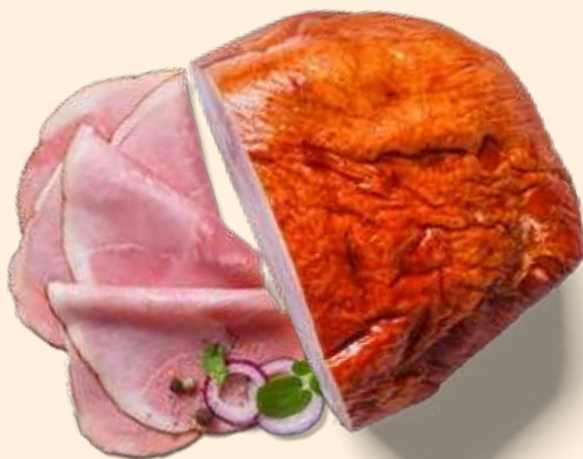

REINERT Klosterschinken
Kochschinken, mild über Buchenholz geräuchert je 100 g

-23%

2.59

1.99