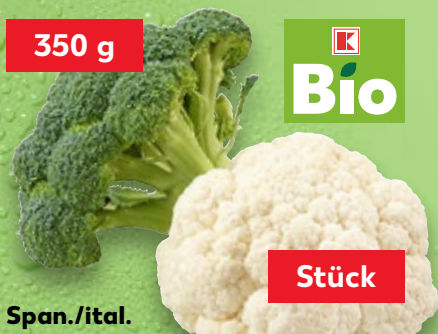

Stück

AKTION

nur **1.79***

**Span./ital.
Bio-Broccoli
oder
Bio-Blumenkohl**
Kl. II
je 350-g-Packg.
bzw. Stück
(1 kg = 5.12)