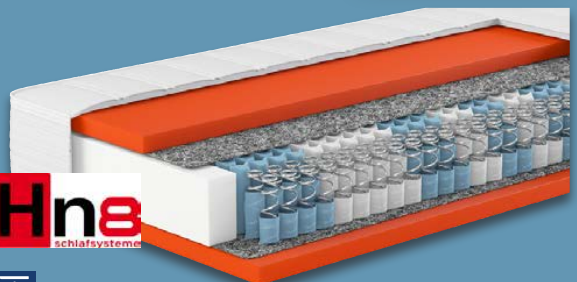

Hn8
schlafsysteme

- Höhe: ca. 25 cm
- 7-Zonen-Einschnitte für optimale Entlastung
- Angenehmes Schlafklima
- Bezug abnehm- und waschbar (bei 60 °C)

nur online

ca. 90 x 200 cm

-66%

~~UVP 499.-~~
169.-

Hn8 schlafsysteme
7-Zonen Taschen-Federkernmatratze
Modell „Dynamic TFK“. Je Stück