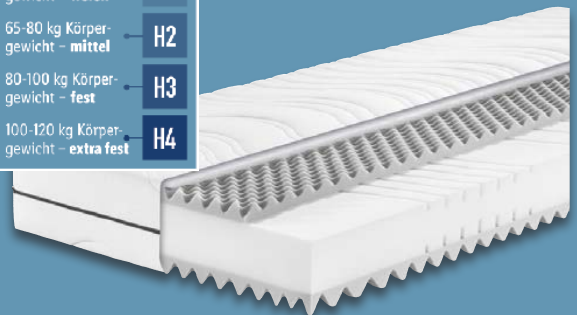

BADENIA TRENDline

- Höhe: ca. 22 cm
- Beidseitige Kaltschaumauflage in Noppen-Schnitt-Technik
- Bezug abnehm- und waschbar (bei 60 °C)

nur online

ca. 90 x 200 cm

-48%

~~UVP 289.-~~
149.-

BADENIA TRENDline
7-Zonen Kaltschaum-Matratze
Typ „BT 260“. Je Stück

H3