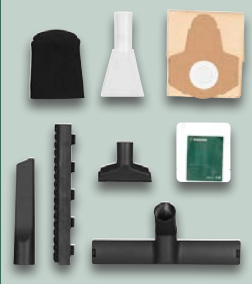

★4.5/5
183 Bewertungen*
Stand-24.2.25

**Kombisystem
mit Sprüh- und
Saugschlauch**

nur online

-12%

79.99

69.99

250
AirWatt