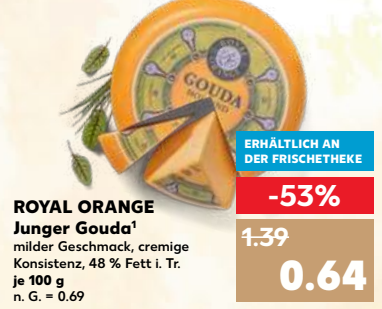

ROYAL ORANGE Junger Gouda¹
milder Geschmack, cremige Konsistenz, 48 % Fett i. Tr.
je 100 g
n. G. = 0.69
ERHÄLTlich AN DER FRISCHETHEKE
-53%
1.39
0.64