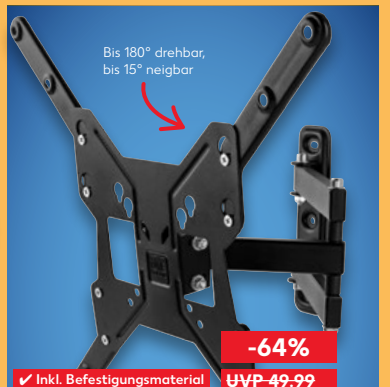

Card -35%
44.99

Bis 180° drehbar, bis 15° neigbar

✓ Inkl. Befestigungsmaterial

-64%
 UVP 49.99
17.99*

ONE FOR ALL
Drehbare TV-Wandhalterung
 »WM2451«
 für Bildschirme von 33 bis 165 cm (13 - 65 Zoll), VESA 75 x 75 bis 400 x 400, max. 30 kg je