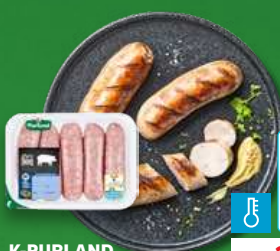

Haltungsform
1 2 3 4

StallhaltungPlus
haltungform.de

-28%

2.79
2.00

K-PURLAND
Grobe Bratwurst
vom Schwein
je 5 St. =
400-g-Packg.
(1 kg = 5.00)
n. G. = 2.19

ERHÄLTICH AN
DER FRISCHETHEKE