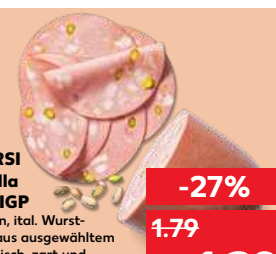

MONTORSI Mortadella Bologna IGP
mit Pistazien, ital. Wurstspezialität aus ausgewähltem Schweinefleisch, zart und aromatisch je 100 g

-27%
1.79
1.29