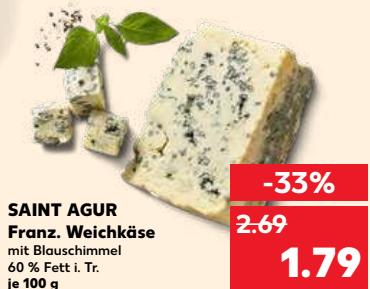

SAINT AGUR Franz. Weichkäse
mit Blauschimmel 60 % Fett i. Tr. je 100 g

-33%
2.69
1.79

UNSERE KÄSE-SOMMELIÈRE EMPFIEHLT

Mehr als 100 Käsesorten gibt es in unserem Sortiment. Zum Glück kennt unsere diplomierte Käse-Sommelière Larissa Schmidt jede einzelne von ihnen. Hier eine Auswahl – gleich probieren und jetzt sogar richtig dabei sparen.

Larissa Schmidt von der Kaufland-Filiale in Neckarsulm