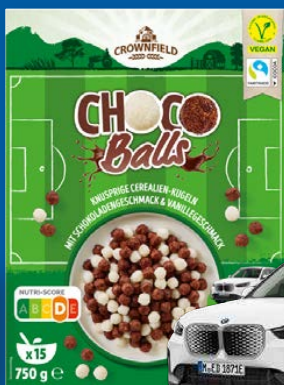

NORDSEE FISH & CHIPS **100% Filet im Fischanteil**

Tiefkühlung

Nordsee Fish & Chips
Je 400 g; 1 kg = 8.73

AKTION
3.49*

STEINOFEN-PIZZA SPECIALS

Tiefkühlung

Trattoria Alfredo Steinofenpizza Speciale XXL
Je 3x 330 g; 1 kg = 4.74

3er-Pack
-12%^{e)}
4.69*

Kerrygold ORIGINAL IRISCHER CHEDDAR

Kühlung

Kerrygold Irischer Käse XXL
Versch. Sorten.
Je 250 g; 1 kg = 11.96

AKTION
2.99*

JIM BEAM SUNSHINE FIZZ

GRATIS THOMAS HENRY
(mit 1. Flasche)

Jim Beam Sunshine Blend
40 % vol + eine Flasche Thomas Henry
Je 0,7 l
zzgl. -25 Pfand
1 l = 15.70

AKTION -26%
~~UVP 14.99~~
10.99*

Swiffer WET+ ANTI-BACTERIAL

NEW = 95% ALLERGIEN-RESISTENZ
Swiffer DUSTER STAUBMAGNET

3X CAPTURE

Swiffer
Versch. Sorten.
Je Set/9/20/24 Stück

AKTION
~~UVP 6.99~~
5.99*

Floralys saugstark & reißfest Küchentücher

8 Rollen

Floralys Küchentücher XXL
3-lagig. Je 8x 64 Blatt

4.65*

Autan Insektenschutz/Akut Gel
Insektenschutz in versch. Sorten.
Je 100/25 ml
1 l = 59.50/238.00

AKTION
~~UVP 6.79~~
5.95*

100 Wäscher
Nur für kurze Zeit

ARIEL
UNIVERSAL
SCHNELL AUFLÖS
GIBT POLYMERWÄSCHE SEIBST IN KALT

Ariel Waschmittel
Versch. Sorten.
Reicht für ca. 100/76/68 Waschladungen
(1 WL = -19/-25/-28).
Je 5 1/6 kg/76/68 Stück; 1 l = 4.00/
1 kg = 3.33

AKTION -20%
~~UVP 24.99~~
19.99*

-24%
18.99*^{d)}
1 l = 3.80/1 kg = 3.17

Frühstücken und gewinnen

Chance auf einen **BMW iX1 e Drive 20** und **Einkaufsgutschein** sichern^{o)}

Crownfield Choco Balls
Je 750 g
1 kg = 3.72

750 g
2.79*

1.110 x Einkaufsgutscheine
im Gesamtwert von **30.000 €**
zu gewinnen