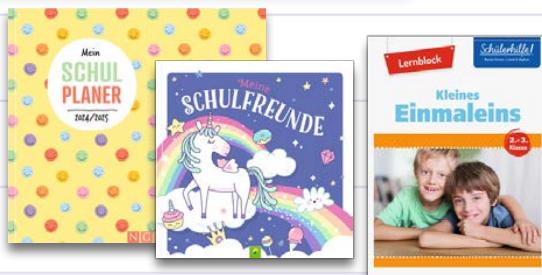

#onyourteam

ab Montag, 1.7.

Schülerhilfe!
Das Original. Seit 1974.

Weitere Varianten erhältlich

Mein Lernspielheft; mit Stift und ab-wischbaren Seiten; Alters-empfehlung: ab 4 bzw. 5 Jahren

Lernheft/Schul-planer/Freund-schaftsbuch

Altersempfehlung: ab 4 bzw. 5 Jahren. Je Stück

Schülerhilfe® Lernblock/ Kompakt-wissen; für die Klassen-stufen 1-10

3.49*

Erstlese- / Stickerbuch
Geschichten für Erstleser oder zum Lesen lernen. Für das 1. Schuljahr. Je Stück