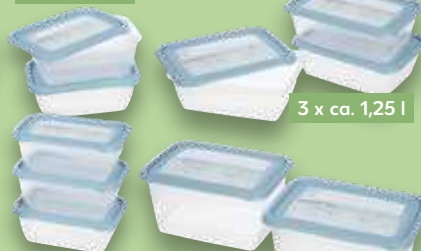

Ca. 1,5 l

Ca. Ø 18 x 14 cm
je 2,49*

Ca. Ø 26 x 14 cm
je 3,49*

ab

2.49*

**KEEPPER
Rührschüssel**
»Carlotta«
aus Kunststoff, mit
Ausgusshilfe und
Skala, Anti-Rutsch-
Boden
je

5 x ca. 0,5 l

3 x ca. 1,25 l