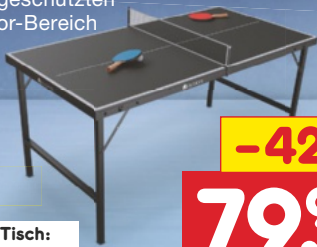

-42%

Maße Tisch:
152 x 71 x 71 cm

79,99
UVP 139,99