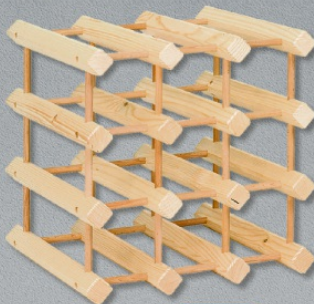

< Holzlattenregal

Fichte / Tanne,
Tiefe 30 und 40 cm

3 Böden

Maße: ca. 80 x 98 x 30 cm
(B x H x T)

~~14.99~~
12.99
13% gespart

3 Böden

Maße: ca. 80 x 98 x 40 cm
(B x H x T)

~~18.99~~ -21%
14.99

4 Böden

Maße: ca. 80 x 175 x 30 cm
(B x H x T)

~~22.99~~ -17%
18.99

4 Böden

Maße: ca. 80 x 175 x 40 cm
(B x H x T)

~~24.99~~ -20%
19.99

Flaschenregal >

zum Einlagern von
30 Flaschen, aus natur-
belassenem Nadelholz,
Maße: ca. 65 x 80 x 35 cm
(B x H x T)

~~24.99~~
19.99
20% gespart

~~11.99~~
9.99
16% gespart

**> Obstkiste
aus heimtislichem Fichtenholz**

Maße:
600 x 400 x 280 mm,
Holzstärke: 6 mm

~~14.99~~
11.99
20% gespart

oder
330 x 400 x 200 mm,
Holzstärke: 10 mm