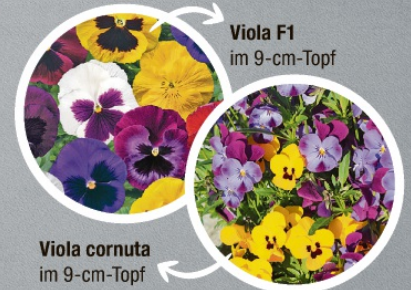

Stiefmütterchen oder Hornveilchen ✓

in verschiedenen Farben

ENZELPREIS

0,79
€/Stück

AB 10 STÜCK

0,60
€/Stück

Viola F1
im 9-cm-Topf

Viola cornuta
im 9-cm-Topf