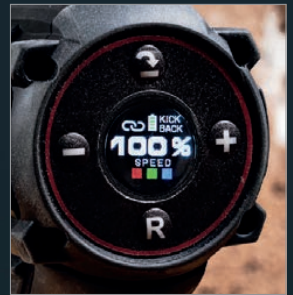

Innovatives Display
für maximale Kontrolle
über den Bohrschrauber

Mit vielen zusätzlichen Features

Bis zu **10%** längere Motor-
lebensdauer^{††}

Bis zu **185%** höheres max.
Drehmoment^{††}

^{††}Im Vergleich zum PARKSIDE Akku-Bohrschrauber „PBSA 12 E4“