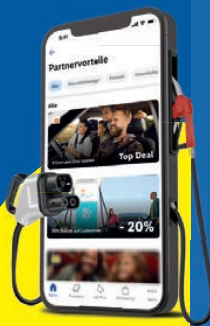

Günstiger tanken & laden mit Lidl Plus

Shell
Recharge

Exklusive Partnervorteile
mit Shell
vom 25.11. – 29.12.2024

Laden im
App Store

JETZT
Google Play

Jetzt Lidl Plus App herunterladen

20%
AUF LADESTROM^{AA}

oder

3 CENT
PRO LITER
SPAREN^{BB}