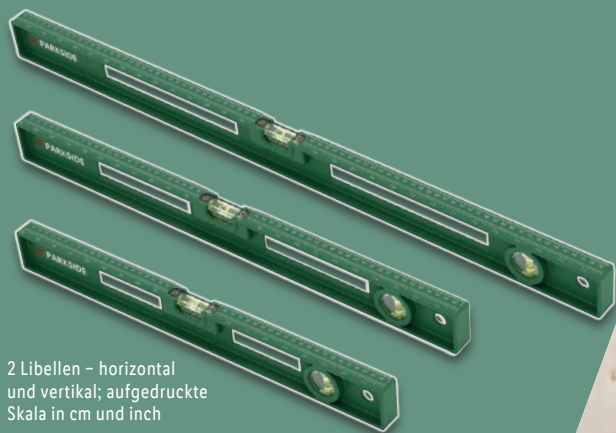

Seitenlicht

Obere Leuchte

Seitenblitzlicht

Seitenlichter einzeln ausklappbar sowie ausklappbarer Haken

9.99*

2 Libellen – horizontal und vertikal; aufgedruckte Skala in cm und inch

PARKSIDE® Wasserwaagen-Set