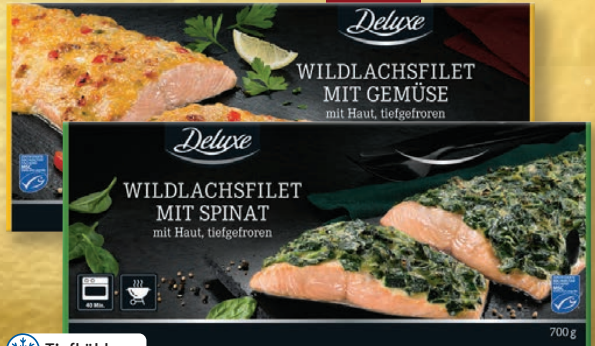

Kühlung

**Deluxe
MSC Gravad
Sockeye
Wildlachs**

Je 100 g
1 kg = 39.90

3.99*

700 g

Tiefkühlung

Deluxe MSC Wildlachsfilet

Versch. Sorten.
Je 700 g; 1 kg = 8.56

5.99*

Mehr
als 100
Schaumweine
im Onlineshop

lidl.de