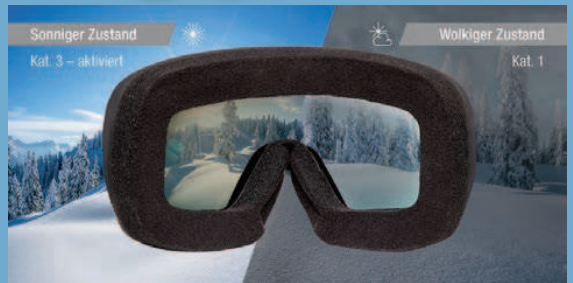

Klare und kontrastreiche Sicht bei jedem Wetter

CRIVIT
Ski- und Snowboardbrille

Doppelverglasung mit Anti-Scratch-, Innenlinse mit Anti-Fog-Beschichtung. Vollständiger UV-Schutz in der Kat. 1–3. Sphärische Gläser für verzerrungsfreie Sicht. Belüftungsöffnungen. Kopfband mit einstellbarer Länge. Je Stück