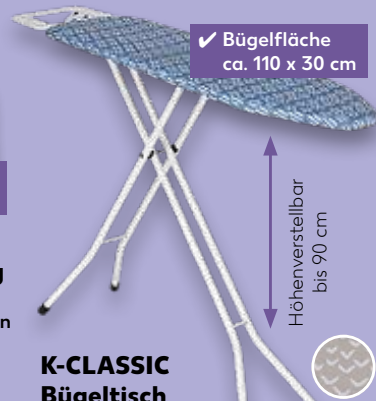

K-CLASSIC

Wäsche-Zubehör

ab

2.49*

✓ Bügelfläche ca. 110 x 30 cm

Höhenverstellbar bis 90 cm

K-CLASSIC

Bügeltisch

Stahlgestell, Baumwollbezug, 3 Jahre Garantie je

nur

17.99*

**MEGA
KNÜLLER**