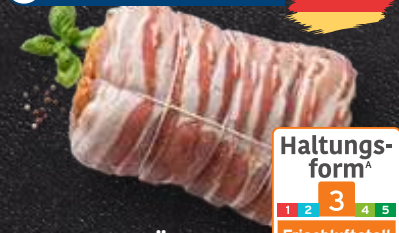

Haltungsform^A
1 2 3 4 5
Frischluffstall
haltungform.de

K-WERTSCHÄTZE
Gourmetbraten

»Milano«
vom Schweinerücken,
mit einer Schweine-
hackfleischfüllung,
im Baconmantel,
flüssig gewürzt
je kg

AKTION

nur

11.50*

Haltungsform^A
1 2 3 4 5
Stall + Platz
haltungform.de