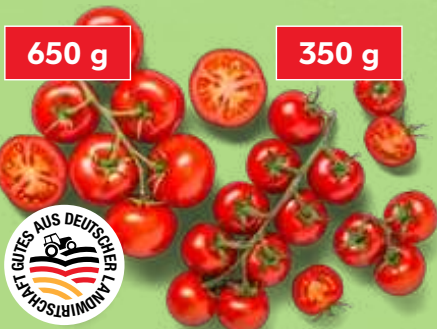

650 g

350 g

Dtsch. Cocktailrispentomaten oder Rispentomaten
Kl. I
je 350 - 650-g-Packg.
(1 kg = 4.60 - 8.55)

AKTION
nur **2.99***