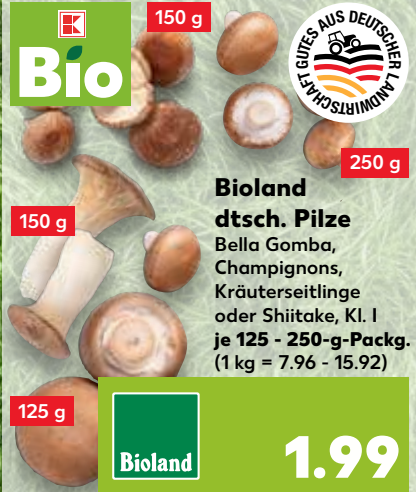

Bio

150 g

250 g

150 g

**Bioland
dtsh. Pilze**
Bella Gomba,
Champignons,
Kräuterseitlinge
oder Shiitake, Kl. I
je 125 - 250-g-Packg.
(1 kg = 7.96 - 15.92)

125 g

Bioland

1.99