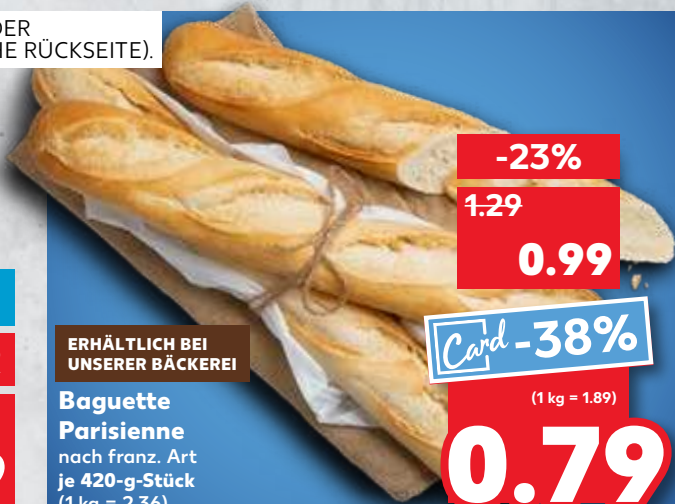

**AKTION**  
nur  
**19.99\***

**AKTION**<sup>1</sup>ARTIKEL NUR AN ENTSPRECHENDER FRISCHETHEKE ERHÄLTlich (SIEHE RÜCKSEITE).**AB DONNERSTAG, 06.02.****KLÜMPER  
Schwarz-  
wälder Schinken<sup>1</sup>**  
kräftig über Tannenholz geräuchert  
je 100 gERHÄLTlich AN  
DER FRISCHETHEKE**KNÜLLER**nur  
**1.49**ERHÄLTlich BEI  
UNSERER BÄCKEREI!**Baguette  
Parisienne**  
nach franz. Art  
je 420-g-Stück  
(1 kg = 2.36)**-23%****1.29****0.99**Card **-38%**