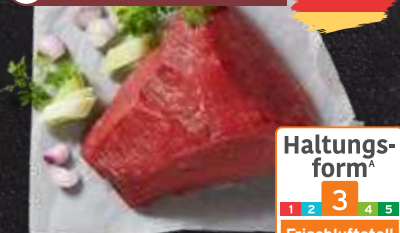

**K-WERTSCHÄTZE**

**Schweinerücken**  
besonders zart,  
als ganzer Braten  
oder für individuelle  
Füllungen, aus  
eigener Herstellung  
je kg

**KNÜLLER**

nur

**9.50**

**Nachhaltige Tierhaltung**

**Haltungsform<sup>A</sup>**  
1 2 3 4 5  
Frischluffstall  
haltungform.de