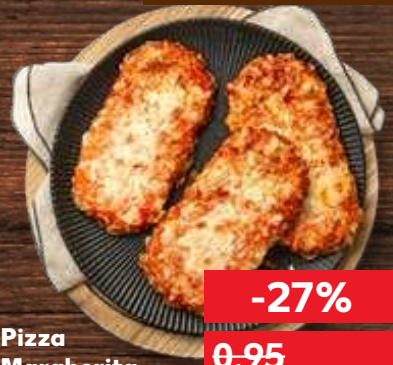

**KNÜLLER**

nur  
**0.29**

**BÄCKEREI**

**Pizza Margherita**  
Pizzasnack  
mit Edamer  
je Stück

**-27%**

**0.95**  
**0.69**

**NUR FÜR KURZE ZEIT**

**Peperoni-Baguette**  
herzhaftes  
Weizenbaguette  
mit Peperoni und  
Oliven verfeinert  
je 276-g-Stück  
(1 kg = 3.59)