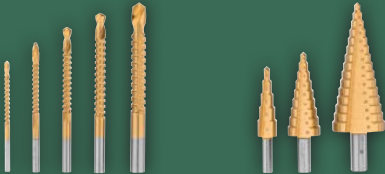

ab Mittwoch, 30.10.

Diese Woche schon ab Mittwoch sparen

101-teilig

auch online

19.99*

PARKSIDE®

Schraubendreher- und Bitset

Alle Schraubendreher mit magnetischer Spitze. Bit-Fächer mit Push-Öffnung/-Schliebung. Je Set

71-teilig

56-teilig

-16%

17.99' **14.99***

*Letzter Preis auf lidl.de zum Drucktermin

PARKSIDE®
Bitset/Bit- und Steckschlüsselset
Je Set

Holzbohrer mit Versenkern, 8-teilig; für Holz

Fräsbohrer, 5-teilig; für Holz

Stufenbohrer, 3-teilig; für Metall

Multifunktionsbohrer, 4-teilig; für Metall und Holz

Zapfenbohrer, 4-teilig; für Holz

MEGA SPAR PREIS

Weitere Variante erhältlich

auch online

PARKSIDE®

Spezialbohrer