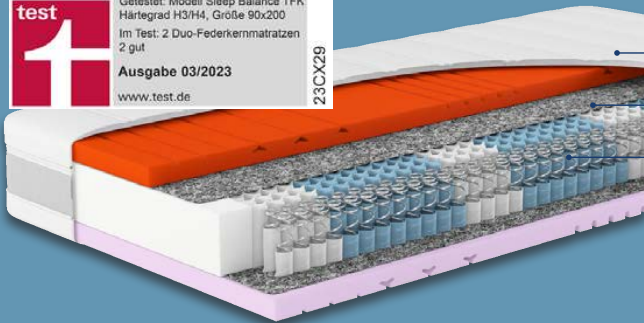

Große Matratzenvielfalt unter **lidl.de**^A

90 Nächte Probeschlafen
auf online bestellten Matratzen

Für alle Artikel dieser Seite gilt:
Weitere Varianten (Härtegrad
und/oder Größen) erhältlich

Hn8
schlafsysteme

TOP BEWERTET

Kundenbewertung^V
★★★★★ 4.6/5

401 Bewertungen Stand - 27.9.2024

Höhe: ca. 8 cm

Bezug abnehm- und
waschbar (bei 60 °C)

Gute Luftzirkulation

Hn8 schlafsysteme
**7-Zonen-Geltouch-
Matratzentopper**
Modell „Surf 100“. Je Stück

nur online

ca. 90 x 200 cm

-59%

~~UVP 249,-~~

99.99

GUT (2,0)

Getestet: Modell Sleep Balance TFK
Härtegrad H3/H4, Größe 90x200

Im Test: 2 Duo-Federkernmatratzen
2 gut

Ausgabe 03/2023

www.test.de

23CX29

Höhe: ca. 24 cm

Bezug abnehm- und
waschbar (bei 60 °C)

Gute Luftzirkulation

Hn8 schlafsysteme
**7-Zonen-
Taschenfederkern-Matratze**
Modell „Sleep Balance TFK“. Je Stück

nur online

H3/H4: ca. 90 x 200 cm

-62%

~~UVP 499,-~~

189.-

BeCo

BeCo
**7-Zonen-
Boxspring-Matratze**
Modell „Royal Flex GS“.
Mit Gelschaum
für **239.-**

Höhe: ca. 26 cm

Bezug abnehm- und
waschbar (bei 60 °C)

Abnehmbarer Topper

BeCo
**7-Zonen-
Boxspring-Matratze**
Modell „Royal Flex KS“. Mit
Komfortschaum. Je Stück

nur online

H3: ca. 90 x 200 cm

-60%

~~UVP 599,-~~

239.-

BeCo
7-Zonen-Lattenrost
Modell „Alabama“. Je Stück

nur online

28 NV; nicht verstellbar:
ca. 90 x 200 cm

-52%

~~UVP 159,-~~

74.99

32

LHZ - 44/2024 - ECD