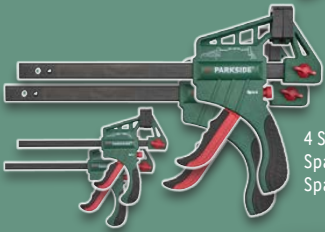

4 Stück;
Spannkraft: ca. 40/20 kg;
Spannweite: ca. 150/100 mm

**PARKSIDE®
Schnellspannzwingen**
Je Stück

7.99*