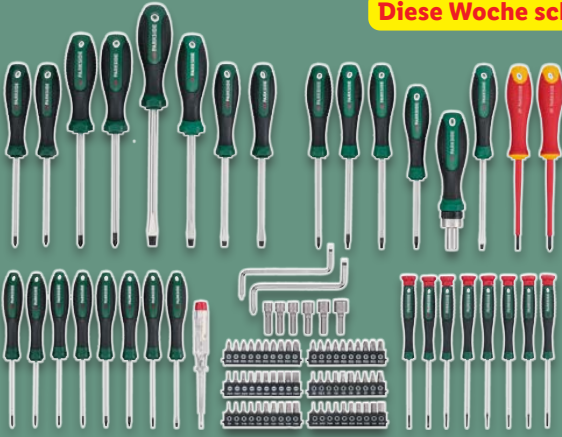

ab Mittwoch, 30.10.

Diese Woche schon ab Mittwoch sparen

101-teilig

auch online

19.99*

PARKSIDE®

Schraubendreher- und Bitset

Alle Schraubendreher mit magnetischer Spitze. Bit-Fächer mit Push-Öffnung/-Schliebung. Je Set