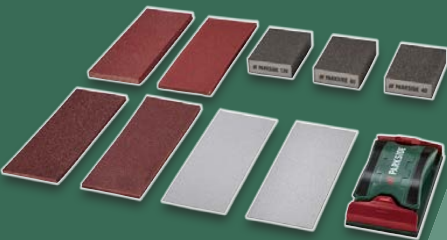

19.99*

**PARKSIDE®
Handschleifset, 64-teilig**

Bestehend aus 1x Schleifpapierhalter, 3x Schleifschwamm (Körnung 40 - 80 - 120), 18x Schleifpapier für Metall, 30x Schleifpapier für Holz, 12x Schleifpapier für Farbe. Je Set