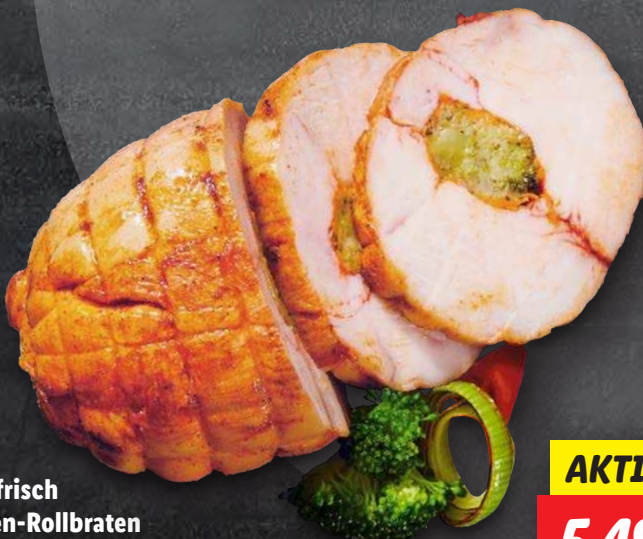

Je 800 g
1 kg = 7.49

AKTION

5.99*

Metzgerfrisch
Frische
Schweinebauch-
scheiben

Ca. 1 kg; kg-Preis

kg-Preis

6.99*

Metzgerfrisch
Hähnchen-Rollbraten