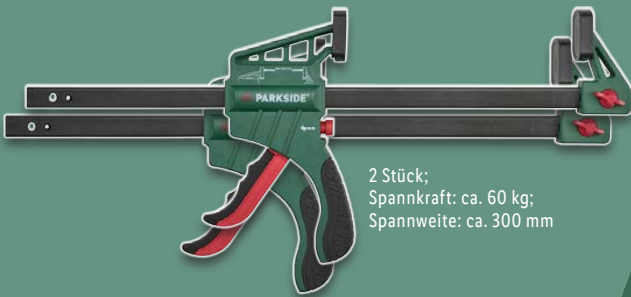

2 Stück;
Spannkraft: ca. 60 kg;
Spannweite: ca. 300 mm