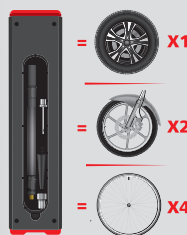

Inkl. 12-V-USB-Adapter/
-Kabel, USB-C-Eingang,
Transportbeutel