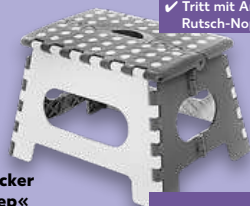

CASA SI Klapphocker

»One Step«
aus Kunststoff, Trittfäche ca. 22 x 31 cm, ca. B 35 x H 27 x T 22 cm je

✓ Tritt mit Anti-Rutsch-Noppen

nur **5.99***