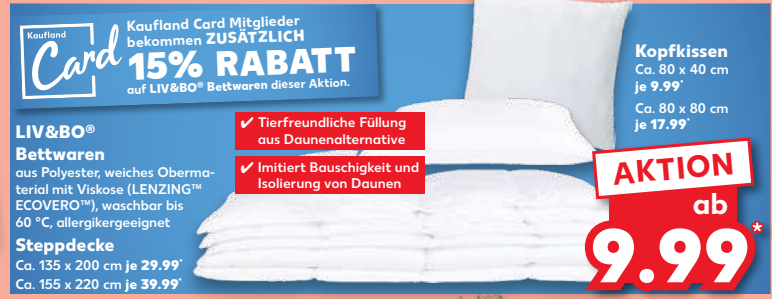

Kaufland Card Mitglieder bekommen **ZUSÄTZLICH 15% RABATT** auf LIV&BO® Bettwaren dieser Aktion.

LIV&BO® Bettwaren
aus Polyester, weiches Obermaterial mit Viskose (LENZING™ ECOVERO™), waschbar bis 60 °C, allergikerg geeignet

✓ Tierfreundliche Füllung aus Daunenalternative
✓ Imitiert Bauschigkeit und Isolierung von Daunen

Steppdecke
Ca. 135 x 200 cm je **29.99***
Ca. 155 x 220 cm je **39.99***

Kopfkissen
Ca. 80 x 40 cm je **9.99***
Ca. 80 x 80 cm je **17.99***

AKTION
ab
9.99*