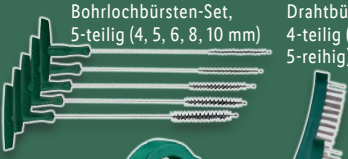

Anzahl Borstenbündel: 120 (6-reihig)

PARКСIDE®
**Drahtbürste/
Bohrlochbürsten-/
Drahtbürsten-Set**
Je Stück/Set

auch online

3.99*

Drahtbürsten-Set, 4-teilig (3- bis 5-reihig)
Weitere Variante erhältlich