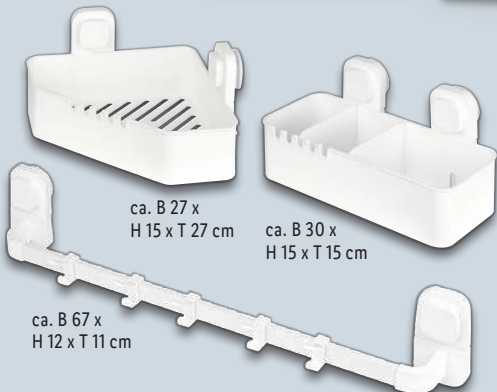

ca. B 27 x  
H 15 x T 27 cm

ca. B 30 x  
H 15 x T 15 cm

ca. B 67 x  
H 12 x T 11 cm

auch online

**-7€**

**5.99\***

† Letzter Preis auf lidl.de zum Drucktermin

LIVARNO home  
**Eckregal/  
Duschablage/  
Handtuchhalter**