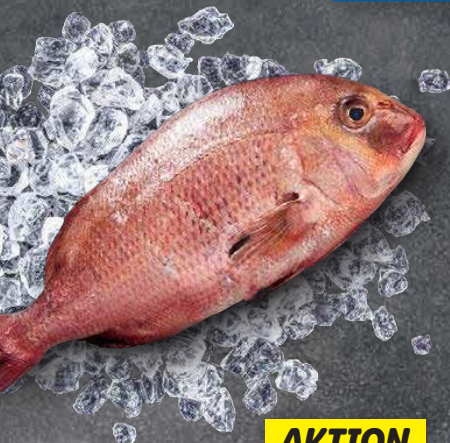

**Fischerstolz
Dorade Rosé**

Mit Haut.
Ca. 450-950 g
kg-Preis = 17,99

AKTION
z.B. 450 g

8.10*