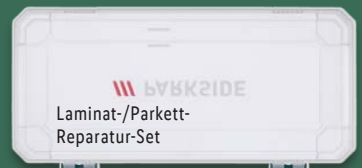

Laminat-/Parkett-Reparatur-Set