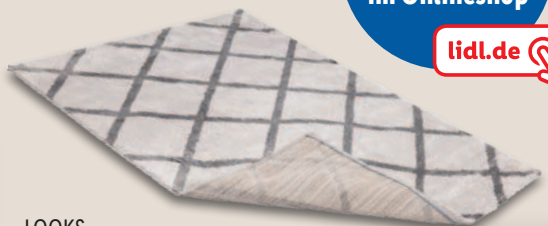

[lidl.de](https://www.lidl.de)

LOOKS  
by Wolfgang Joop  
**Wohnteppich**

Angenehm und weich. Für Fußbodenheizung  
geeignet. Maße: ca. B 155 x L 200 cm. Je Stück

nur online

**-71%**

UVP 189.95  
**54.99**