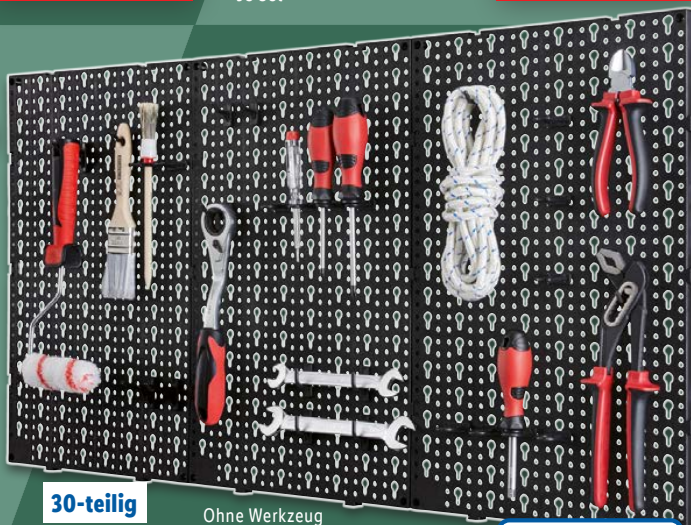

Schlüsselweiten: 8-10-13-14-17 mm

PARKSIDE®

**Ratschen-Ringschlüsselsatz, 5-teilig**

Aus Chrom-Vanadium-Stahl. Integrierte Ratsche mit 72 Zähnen. Je Set

auch online

**8.99\***

30-teilig

Ohne Werkzeug

**PARKSIDE® Werkzeug-Wandorganizer, 30-teilig**

3 Wandtafeln, durch Steckerverbindungen zu einer Tafel kombinierbar. Halter, Haken und Klipps in unterschiedlichen Größen zur individuellen Anbringung. Pro Tafel ca. B 30 x H 49 x T 1 cm. Je Stück