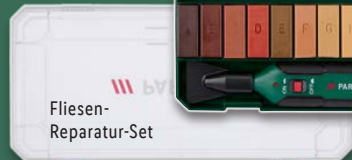

Fliesen-Reparatur-Set