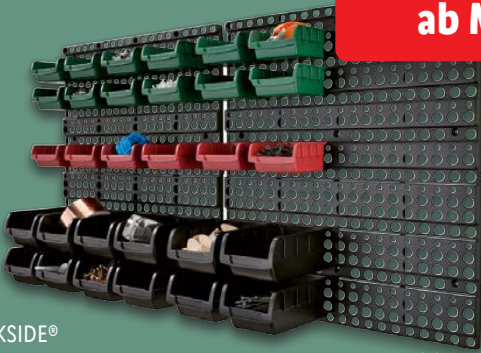

ab Montag, 20.1.

30 Sichtlagerkästen:
12x groß (schwarz),
18x klein (12x grün, 6x rot)

Ohne Inhalt

auch online

17.99*

PARKSIDE®

Ordnungs- und Aufbewahrungs-Set, 32-teilig

2 Wandelemente (je ca. B 48 x H 54 x T 2 cm) mit stapel- und nestbaren Sichtlagerkästen. Wandelemente endlos verlegbar. Je Set

Kupferdichtungs-Sortiment,
100-teilig

O-Ring-Sortiment,
419-teilig; säure-,
benzin- und öl-
beständig; Innen-
Ø 3,15-50 mm

Dichtungs-Sortiment,
386-teilig

auch online

6.99*

PARKSIDE®

Dichtungssortiment

Je Set

Schäkelhaken-Set;
4 Stück à 10 mm

Karabinerhaken-Set; 4 Stück à 10 mm

Weitere
Variante
erhältlich

Karabinerhaken-Set;
12 Stück à 5 mm

Karabinerhaken-Set; 5 Stück à 8 mm

auch online

2.99*

PARKSIDE®

**Karabiner-/
Schäkelhaken-Set**

Je Set

Reparaturmasse
Minis (6x 3 g)

2-Komponenten-
Epoxidharzkleber (15,8 g)

Reparaturmasse (56 g)

UHU
**Epoxid-Kitt/
Epoxidharzkleber**
Je Stück
1 l = 213.57/
1 kg = 53.39/99.67

2.99*