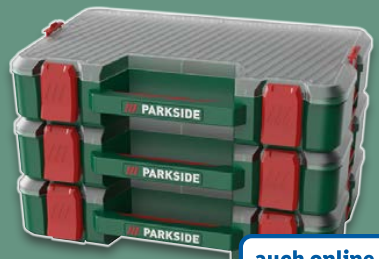

## PARКСIDE® Schwerlastregal

Einfache Montage durch Stecksystem. Vertikal oder horizontal aufbaubar. 5 Holzböden mit je 150 kg Tragkraft. Je Stück

ca. B 90 x  
H 180 x  
T 40 cm **27.99\***

ca. B 120 x  
H 180 x  
T 40 cm **39.99\***

## PARКСIDE® Sichtlager- kasten

Stapelbar. Passende Ergänzung für PARКСIDE® Ordnungs- und Aufbewahrungssset. Je Stück/Set

Weitere Variante erhältlich

**auch online**

**1.99\***

## PARКСIDE® Interlock-Organizer, 3er-Set

Boxen einzeln oder kombiniert verwendbar durch seitliche Verriegelung. Mit 6 entnehmbaren Trennwänden in jeder Box. Ca. B 32 x H 23 x T 20 cm. Je Set

**auch online**