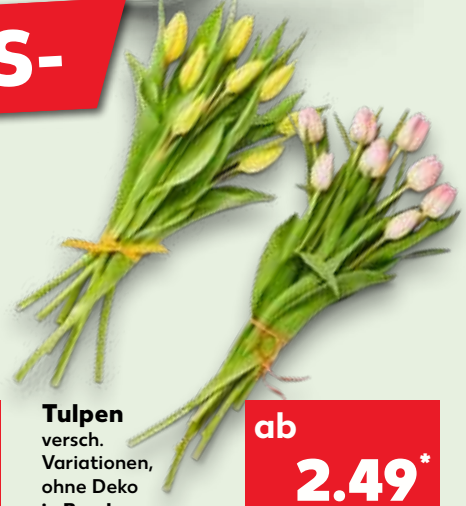

**Frühlings-
Beiwerk**
versch. Variationen
je Bund

nur
1.99*

Tulpen
versch. Variationen,
ohne Deko
je Bund

ab
2.49*