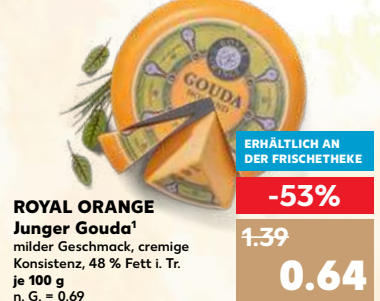

ROYAL ORANGE
Junger Gouda¹
milder Geschmack, cremige
Konsistenz, 48 % Fett i. Tr.
je 100 g
n. G. = 0.69

ERHÄLTlich AN DER FRISCHETHEKE
-53%
1.39
0.64