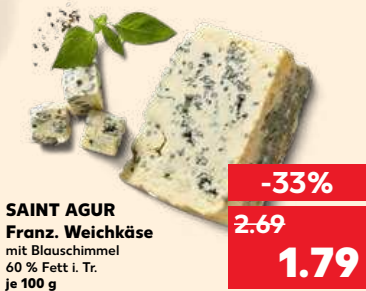

SAINT AGUR Franz. Weichkäse
mit Blauschimmel 60 % Fett i. Tr. je 100 g

-33%
2.69
nur **1.79**

UNSERE KÄSE-SOMMELIÈRE EMPFIEHLT

Mehr als 100 Käsesorten gibt es in unserem Sortiment. Zum Glück kennt unsere diplomierte Käse-Sommelière Larissa Schmidt jede einzelne von ihnen. Hier eine Auswahl – gleich probieren und jetzt sogar richtig dabei sparen.

Larissa Schmidt von der Kaufland-Filiale in Neckarsulm