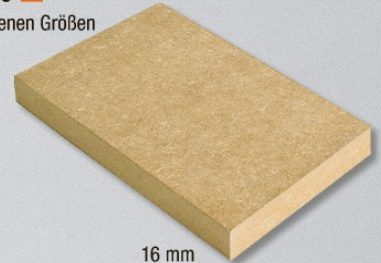

MDF-Platte ☒

in verschiedenen Größen und Stärken erhältlich

8 mm m² 9.99 ~~12.49~~ -20%	16 mm m² 14.49 ~~21.49~~ -32%
10 mm m² 10.49 ~~14.49~~ -27%	19 mm m² 15.99 ~~21.99~~ -27%
12 mm m² 11.79 ~~18.49~~ -36%	22 mm m² 19.99 ~~23.99~~ -16%

Regalböden / Möbelbauplatten ☒

weiß, mit gerader Kante, melaminbeschichtet, 16 mm, in weiteren Ausführungen erhältlich

z. B. 80 x 20 cm
1 m² = 14.31