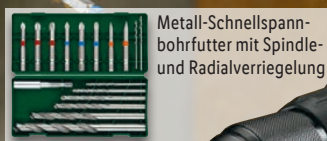

Metall-Schnellspannbohrfutter mit Spindel- und Radialverriegelung

Inkl. Koffer

Cell Balancing
Längere Laufzeit, erhöhte Lebensdauer.

PARKSIDE®
Akku-Bohrschrauber 20 V
Typ „PABS 20-LI G8“. 25 Drehmomentstufen + 1 Bohrstufe. Drehzahl: 1. Gang: 0-430 min⁻¹ / 2. Gang: 0-1.500 min⁻¹. Drehmoment: max. 45 Nm. 3-stufige Akku-Zustandsanzeige. Bohrdurchmesser: max. 30/13 mm in Holz/Stahl. Je Stück

Mit Akku/
Ladegerät

auch online

49.99*

43-teilig