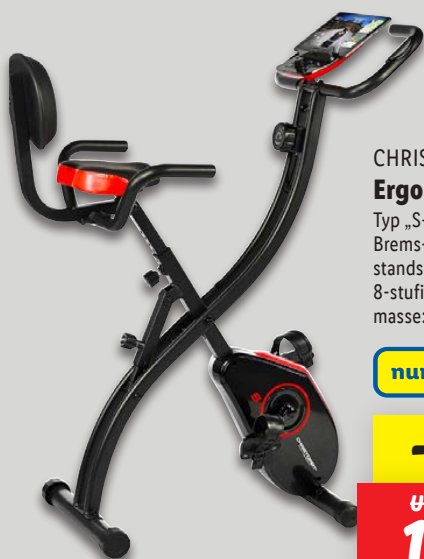

CHRISTOPEIT
Ergometer

Typ „S-Bike“. Magnet-
Brems-System. Wider-
standseinstellungen:
8-stufig. Schwung-
masse: 5 kg. Je Stück

nur online

-56%

~~UVP 249.-~~
109.-
zzgl. Lieferzuschlag 39.95