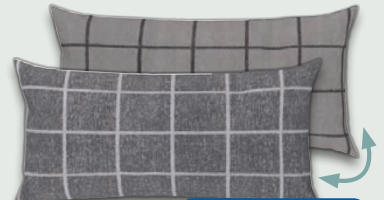

auch online

LIVARNO home **2 Fleece-Kissenbezüge**

Mit Reißverschluss. 100 % Polyester (recycelt). Je ca. 40 x 80 cm. Je 2 Stück

-28%

4.99*

*Letzter Preis auf lidl.de zum Drucktermin

28

LHZ - 3/2025 - DE

Artikel mit sind ab sofort auch unter lidl.de inkl. MwSt., zzgl. Versandkostenpauschale (€5.95), bestellbar, soweit nicht abweichend am Artikel angegeben. *Dieser Artikel kann aufgrund begrenzter Vorratsmenge im Laufe des ersten Angebotstages ausverkauft sein. Nonfood-Aktionsartikel nicht in Kleinstfilialen (lidl.de/kleinstfilialen) erhältlich. Modelle teilweise nicht in allen Größen und Farben erhältlich.