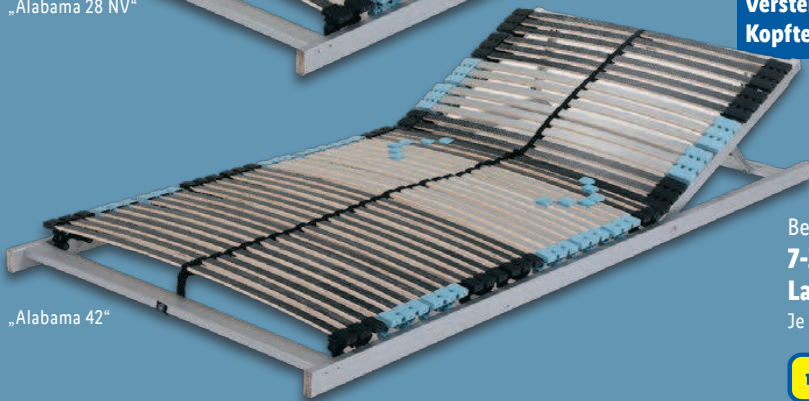

„Alabama 28 NV“

„Alabama 42“