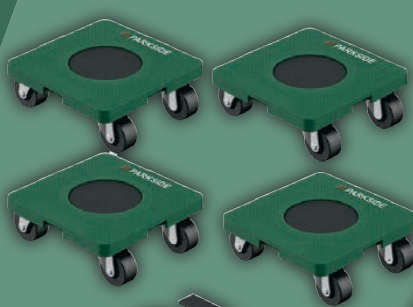

PARKSIDE®
**Möbel-
transport-Set,
10-teilig**
Universell einsetz-
bar. Belastung je
Transportroller:
max. 75 kg. Gesamt:
max. 300 kg. Je Set

auch online

9.99*

Zum mühelosen Anheben und
Versetzen von schweren und
sperrigen Möbelstücken

16

LHZ - 3/2025 - BV/OT/RR/SW/WE

Artikel mit sind ab sofort auch unter lidl.de inkl. MwSt., zzgl. Versandkostenpauschale (€5,95), bestellbar, soweit nicht abweichend am Artikel angegeben. *Dieser Artikel kann aufgrund begrenzter Vorratsmenge im Laufe des ersten Angebotstages ausverkauft sein. Nonfood-Aktionsartikel nicht in Kleinstfilialen (lidl.de/kleinstfilialen) erhältlich. Modelle teilweise nicht in allen Größen und Farben erhältlich.