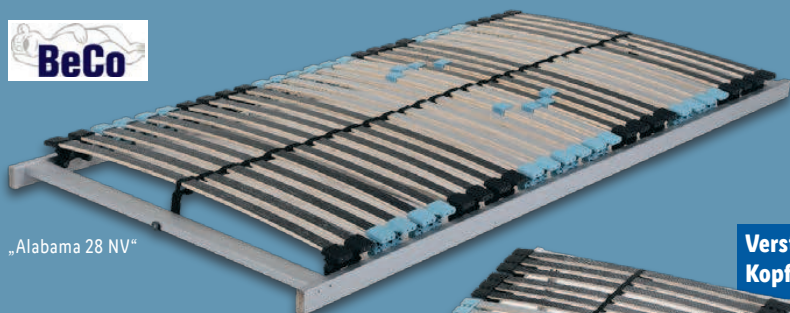

**Verstellbares
Kopfteil**

Weitere Größen erhältlich

Modell „Alabama 28 NV“
ca. 90 x 200 cm

-52%

~~UVP 159,-~~
74.99

Modell „Alabama 42“
ca. 90 x 200 cm

-58%

~~UVP 229,-~~
94.99

BeCo
**7-Zonen
Lattenrost**
Je Stück

nur online