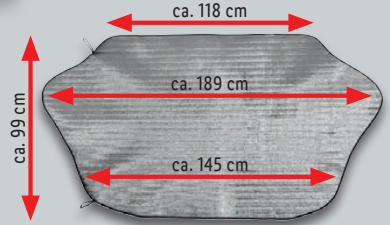

ab Donnerstag, 16.1.

ULTIMATE SPEED®
2 Flachbalkenwischer

Leises Wischen und minimale Windgeräusche durch flexible Gummirücken und integrierte Spoiler. Verschiedene Längen inkl. Typenliste. Je Set

auch online

9.99*

1x ca. 1 kg

ULTIMATE SPEED®
Luftentfeuchterkissen

Kann Schimmel, Kondensation, Gerüchen und Stockflecken vorbeugen. Verhindert beschlagene Scheiben. Kann auch in Booten, Wohnwagen, Lagerräumen, Archiven, Kellern, Gartenhäusern u.v.m. verwendet werden. Wiederverwendbar. Je Stück/2 Stück

2x ca. 500 g

auch online

4.99*

ULTIMATE SPEED®
Thermo-Scheiben-schutz

Kein Eiskratzen im Winter – reduziert Hitzestau im Sommer. Befestigung mit Einklemmlaschen. Passend für gängige Pkw-Windschutzscheiben. Je Stück

2.49*

Schwenkbarer Kopf; ausziehbarer Griff; inkl. 2 Mikrofaserpads

3 Einkaufswagenchips in der Rückseite

ULTIMATE SPEED®
Autoscheiben-Innenreiniger/ Parkscheibe/Eiskratzer

Je Stück

1.99*

Inkl. Ladekabel, 12-V-Zigarettenanzünder-USB-Adapter mit 2 USB-A-Ausgängen, 3 Ersatz-Abtragscheiben

auch online

19.99*

Elektrischer Eiskratzer

Typ „USEE 7.4 A1“. Entfernt hartnäckige Vereisungen gleichmäßig auf allen Autoscheiben. Rotierende Scheibe mit 12 stabilen Kunststoffklingen. Integrierter leistungsstarker Li-Ionen-Akku (2.000 mAh/7,4 V/14,8 Wh). Betriebszeit: ca. 15 min. Je Stück

WENKO
2-in-1-Universal-Reinigungswischer

Inkl. 1 Mikrofaser- und 1 Chenille-Pads. Füllmenge: ca. 100 ml. Je Stück

auch online

-12€

~~UVP 19.99~~
7.99*

Online unter **lidl.de**