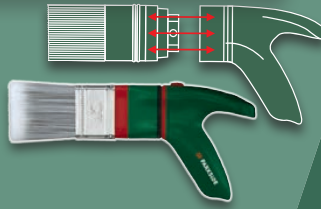

ab Montag, 13.1.

10-teilig; Aluminium-Teleskopstange stufenlos ausziehbar bis ca. 200 cm

**PARKSIDE® Maler-Set**

Geeignet für alle Innen- und Außenanwendungen. Hohe Farbaufnahme. Je Set

auch online

**12.99\***

11-teilig

Pinset mit auswechselbarem Pinselkopf; Flachpinsel-Breite ca. 50 mm

2-teiliges Pinset-Set; Breite Flachpinsel ca. 38/50 mm

**PARKSIDE® Pinset-Set**

Mit ergonomischem Griff. Je Stück/Set

auch online