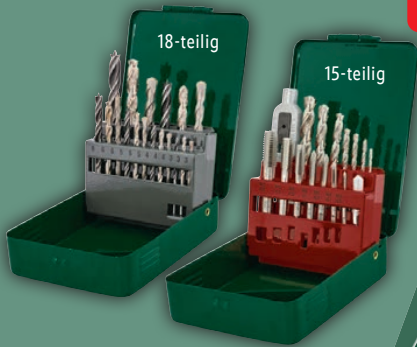

ab Montag, 13.1.

PARKSIDE®
Bohrer-/Gewindebohrer-Set
Je Set

-30%

9.99
6.99*